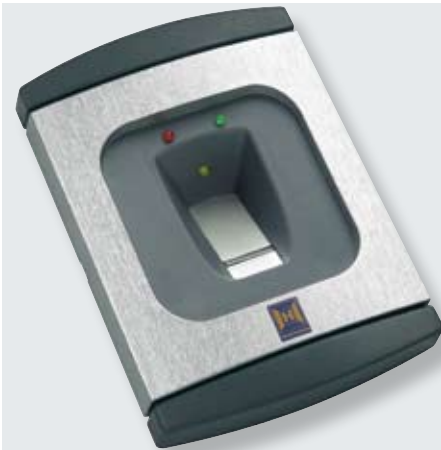

Parmak izinizle konforlu açma

Hörmann'ın yeni parmak izi okuyucularında kompleks rakam kodlarını aklınızda tutmanız gerekmiyor. Ev veya garaj kapınızı konforlu bir şekilde açabilmeniz için sadece parmak iziniz yeterli oluyor. 12 parmak izi kapasiteli FL12 veya 100 parmak izi kapasiteli FL100 modelleri ve ev kapıları için özel model FLT12 teslim edilebiliyor.

//Yaz 2007 itibaren