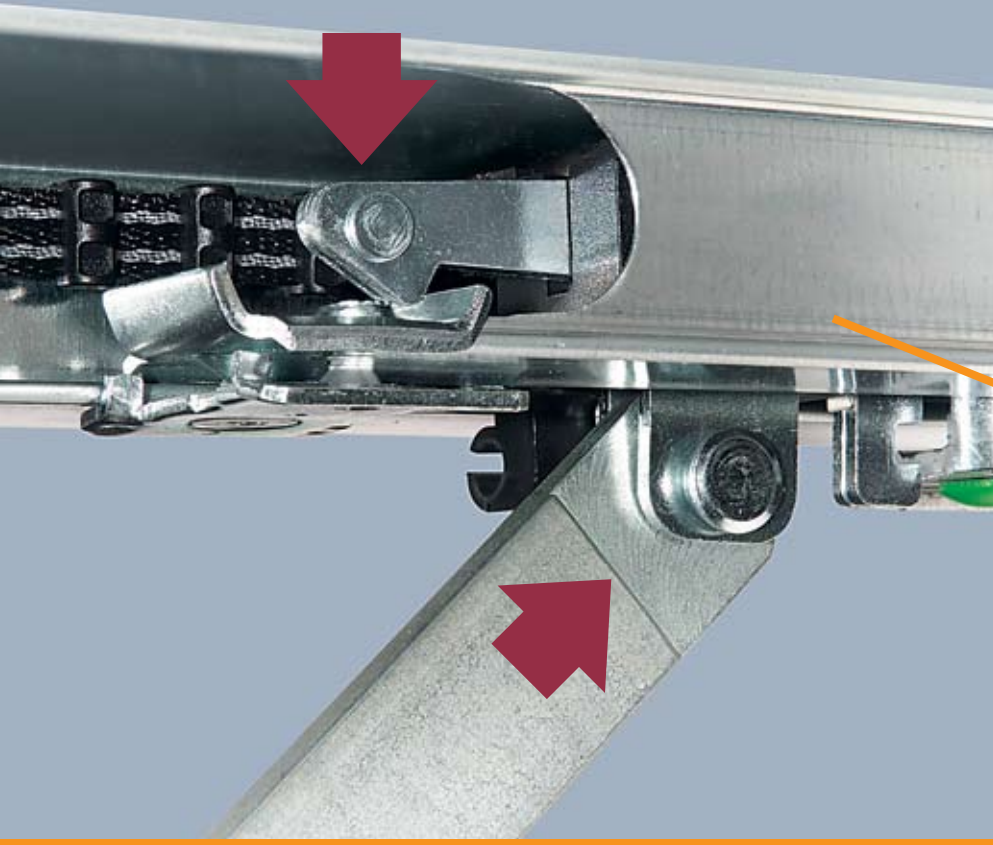

## **Hörmann seksiyonel kapılar ve Berry yekpare kapıları**

- Motor rayı içindeki patentli kilit sistemi
- Kapı ve motor sistemleri güvenlik birimi olarak TÜV kontrolünden geçmişlerdir
- Tamamen sizin kendi özel arzularınıza uygun

**Motor ve uzaktan kumanda, kilidin ve tutamağın yerini alır.** Kapı kapandıysa, otomatik olarak da kilitlenmış demektir. Ve böylece levyeyle kanırtarak açılmaya karşı etkin bir şekilde koruma altına alınmıştır. Bu harika kilitleme otomatığı mekanik olarak çalışır ve bu nedenle elektrik kesilmelerinde de fonksiyonelliğini korur.