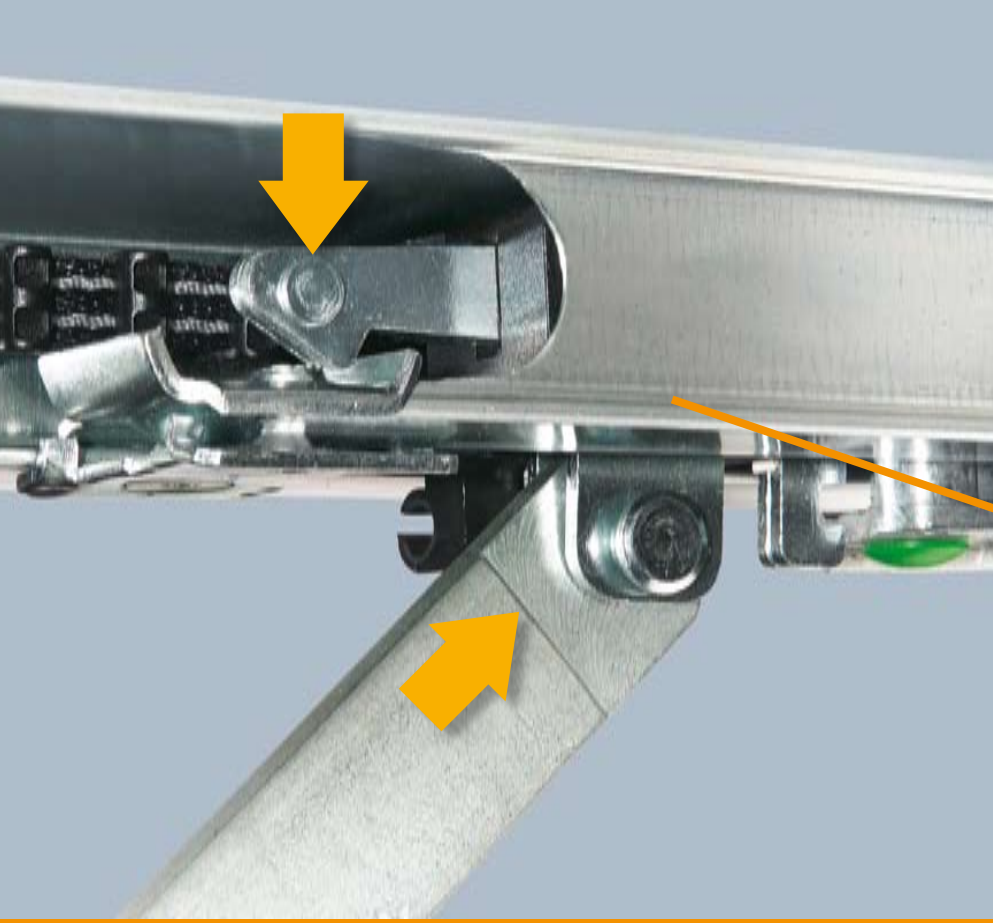

Pratik: Bir uzaktan kumanda ile garaj ve bahe giriş kapınızı kumanda edin.

Motor rayı içindeki otomatik kilit sistemi

Kapının kapatılması sırasında kilit dili otomatik olarak hareket rayı içindeki dayanma noktasına oturur. Bu da kapının levyeyle kanıtılarak açılmasına karşın en etkin korumadır. Patentli kilit sistemi mekanik olarak çalışır, yani elektrik kesilmelerinde de fonksiyonelliğini korur.

Motor rayı içindeki kilit sistemi - bir Hörmann patenti

Motor uzmanından üstün kalite

Tüm kötü hava koşullarından korunmuş olarak tek bir düğmeye basarak rahatça garajınıza girebilirsiniz. Bir garaj kapısı size bu kadar çok konfor ve güvenlik sunabilir. Hörmann'dan Alman Teknik Güvenlik ve Kalite Denetim Mercih'i'nden (TÜV) onaylı güvenlik birimi olarak birbiriyle uyumlu motor ve garaj kapısından oluşan sistemler alabilirsiniz.